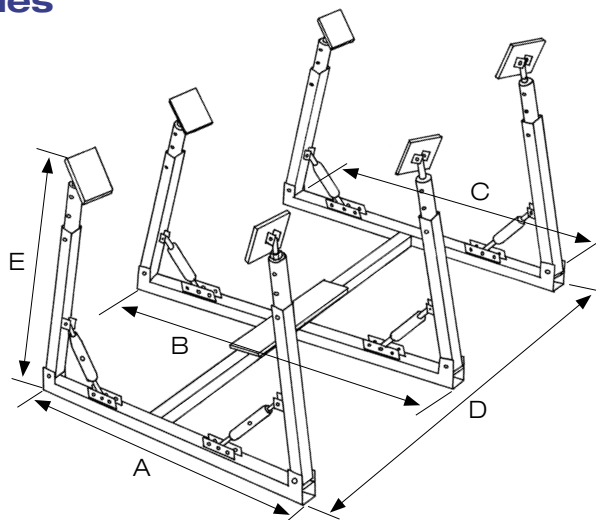

Top Marine

Paadisildade ehitus

Yacht cradles
Motor boat cradles

Toetab Euroopa Liit

RAK
Ehitus- ja Remonditööd

Yacht cradles

Item code	Item	Dimensions of the yacht (m)				Dimensions of the yacht cradles (m)					
		Length	Width	Height	Weight	A	B	C	D	E	Weight (kg)
2010	Yacht cradle 3 t	7.5	2.9	1.4	3 t	1.4	-	2	2.6/ 3/ 3.4	1.3...2	155
2020	Yacht cradle 6 t	10.5	3.5	2.1	6 t	1.6	-	2.4	3.2/ 3.6/ 4	1.3...2	190
2030	Yacht cradle 10 t	12	3.9	2.3	10 t	1.8	-	2.5	3.6/ 4/ 4.4	1.3...2	230
2040	Yacht cradle 10 t with additional leg	12	3.9	2.3	10 t	1.8	2.9	2.5	3.6/ 4/ 4.4	1.3...2	330
2050	Yacht cradle 12 t	13.5	4.2	2.5	12 t	2.1	3.1	2.7	5.8/6.2	1.6...2.5	750
2060	Yacht cradle 15 t	15	5	2.7	15 t	4	4.2	4	7.3/ 8.3	1.6...2.5	1000

Motor boat cradles

Item code	Item	Capacity (kg)	Width (m)	Height (m)	Weight (kg)
2130	Motor boat cradle 1500/ 2.0	1500	2	0.65-0.85	34
2131	Motor boat cradle 5000/ 2.0	5000	2	0.7-0.9	50
2132	Motor boat cradle 5000/ 2.5	5000	2.5	0.7-0.9	54
2133	Motor boat cradle 5000/ 3.0	5000	3	0.7-0.9	57