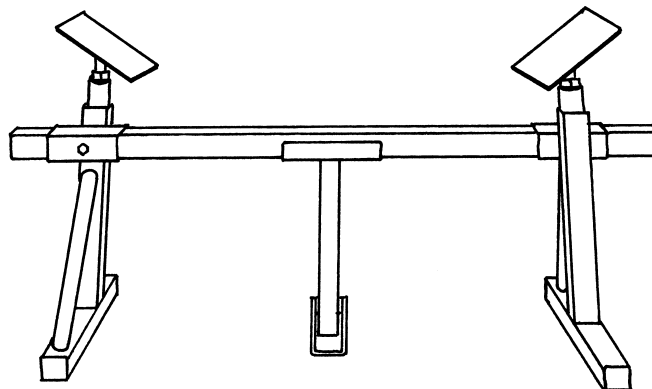

Top Marine

Paadisildade ehitus

Yacht cradles
Motor boat cradles

Toetab Euroopa Liit

RAK
Ehitus- ja Remonditööd

Yacht cradles

Item code	Item	Dimensions of the yacht (m)				Dimensions of the yacht cradles (m)					
		Length	Width	Height	Weight	A	B	C	D	E	Weight (kg)
2010	Yacht cradle 3 t	7.5	2.9	1.4	3 t	1.4	-	2	2.6/ 3/ 3.4	1.3...2	155
2020	Yacht cradle 6 t	10.5	3.5	2.1	6 t	1.6	-	2.4	3.2/ 3.6/ 4	1.3...2	190
2030	Yacht cradle 10 t	12	3.9	2.3	10 t	1.8	-	2.5	3.6/ 4/ 4.4	1.3...2	230
2040	Yacht cradle 10 t with additional leg	12	3.9	2.3	10 t	1.8	2.9	2.5	3.6/ 4/ 4.4	1.3...2	330
2050	Yacht cradle 12 t	13.5	4.2	2.5	12 t	2.1	3.1	2.7	5.8/6.2	1.6...2.5	750
2060	Yacht cradle 15 t	15	5	2.7	15 t	4	4.2	4	7.3/ 8.3	1.6...2.5	1000

Motor boat cradles

Item code	Item	Capacity (kg)	Width (m)	Height (m)	Weight (kg)
2130	Motor boat cradle 1500/ 2.0	1500	2	0.65-0.85	34
2131	Motor boat cradle 5000/ 2.0	5000	2	0.7-0.9	50
2132	Motor boat cradle 5000/ 2.5	5000	2.5	0.7-0.9	54
2133	Motor boat cradle 5000/ 3.0	5000	3	0.7-0.9	57