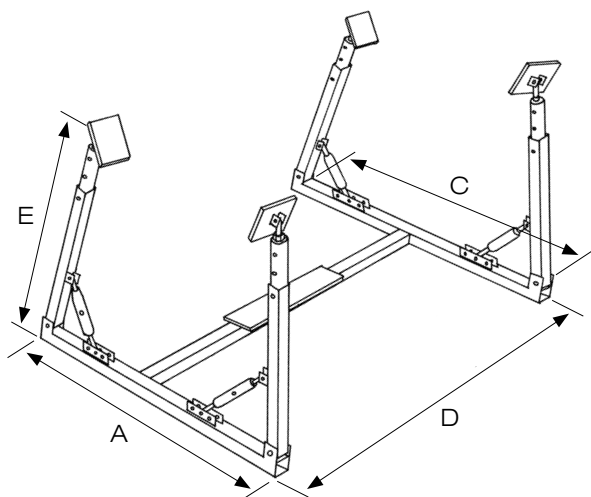

Top Marine

Paadisildade ehitus

Yacht cradles
Motor boat cradles

Toetab Euroopa Liit

RAK
Ehitus- ja Remonditööd

Yacht cradles

Item code	Item	Dimensions of the yacht (m)				Dimensions of the yacht cradles (m)					
		Length	Width	Height	Weight	A	B	C	D	E	Weight (kg)
2010	Yacht cradle 3 t	7.5	2.9	1.4	3 t	1.4	-	2	2.6/ 3/ 3.4	1.3...2	155
2020	Yacht cradle 6 t	10.5	3.5	2.1	6 t	1.6	-	2.4	3.2/ 3.6/ 4	1.3...2	190
2030	Yacht cradle 10 t	12	3.9	2.3	10 t	1.8	-	2.5	3.6/ 4/ 4.4	1.3...2	230
2040	Yacht cradle 10 t with additional leg	12	3.9	2.3	10 t	1.8	2.9	2.5	3.6/ 4/ 4.4	1.3...2	330
2050	Yacht cradle 12 t	13.5	4.2	2.5	12 t	2.1	3.1	2.7	5.8/6.2	1.6...2.5	750
2060	Yacht cradle 15 t	15	5	2.7	15 t	4	4.2	4	7.3/ 8.3	1.6...2.5	1000

Motor boat cradles

Item code	Item	Capacity (kg)	Width (m)	Height (m)	Weight (kg)
2130	Motor boat cradle 1500/ 2.0	1500	2	0.65-0.85	34
2131	Motor boat cradle 5000/ 2.0	5000	2	0.7-0.9	50
2132	Motor boat cradle 5000/ 2.5	5000	2.5	0.7-0.9	54
2133	Motor boat cradle 5000/ 3.0	5000	3	0.7-0.9	57