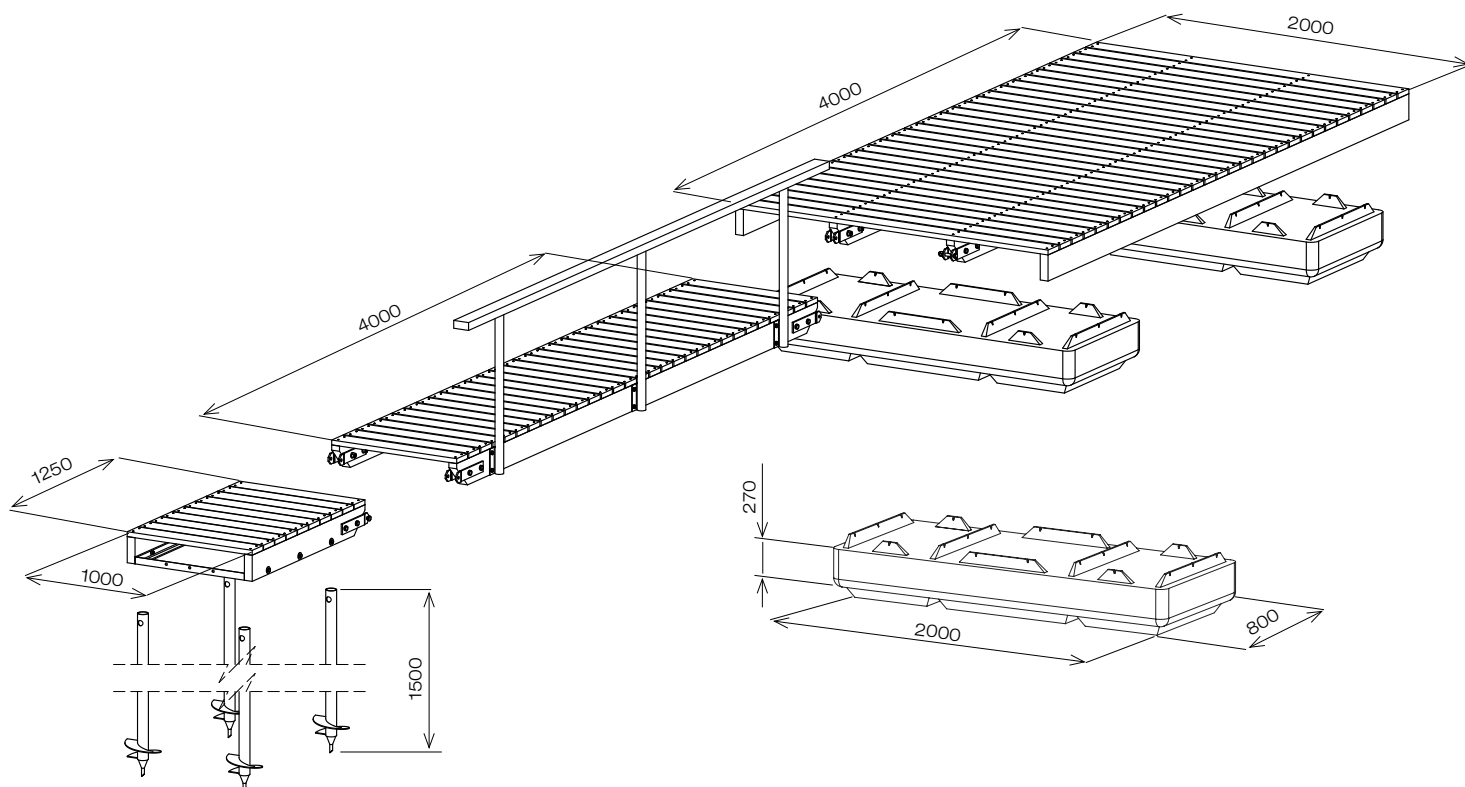

Top Marine

Paadisildade ehitus

Ujumissild ECO

Plastujukitel kerged ujumissillad
siseveekogude ujumisrandadesse

TopMarine Europe Ltd

RAK
Eesti Ranneringkonnas

Ujumissild ECO

Ujumissild ECO	Kerge transportida ja lihtne paigaldada.
Konstruksioon	Immutatud puidust raam ja profileeritud laudis.
Plastujukid ECO	400 kg kandevõimega vastupidavad plastujukid.
Lisavarustus	Käetoed, paadikinnitusrõngad, vendrid, ujumisredel.
Kasutuskoht	Siseveekogude ujumisrandades ujumissillana. Talveks demonteeritav.

Ujumissilla ECO tehnilised andmed:

Artikli kood	0510
Kandevõime	0,77 kN/m ²
Plastujukid ECO	2 x 400 l
Vabaparda kõrgus	0,3 m
Sillamooduli kaal	254 kg
Sillamooduli mõõdud	2,0 x 4 m
Käigusilla mõõdud	1,0 x 4 m
Maatugi	Maatugi kruvivaiaidel/betoonist maatugi.
Ankurdus	Kettidega betoonankrud või postikinnitus.