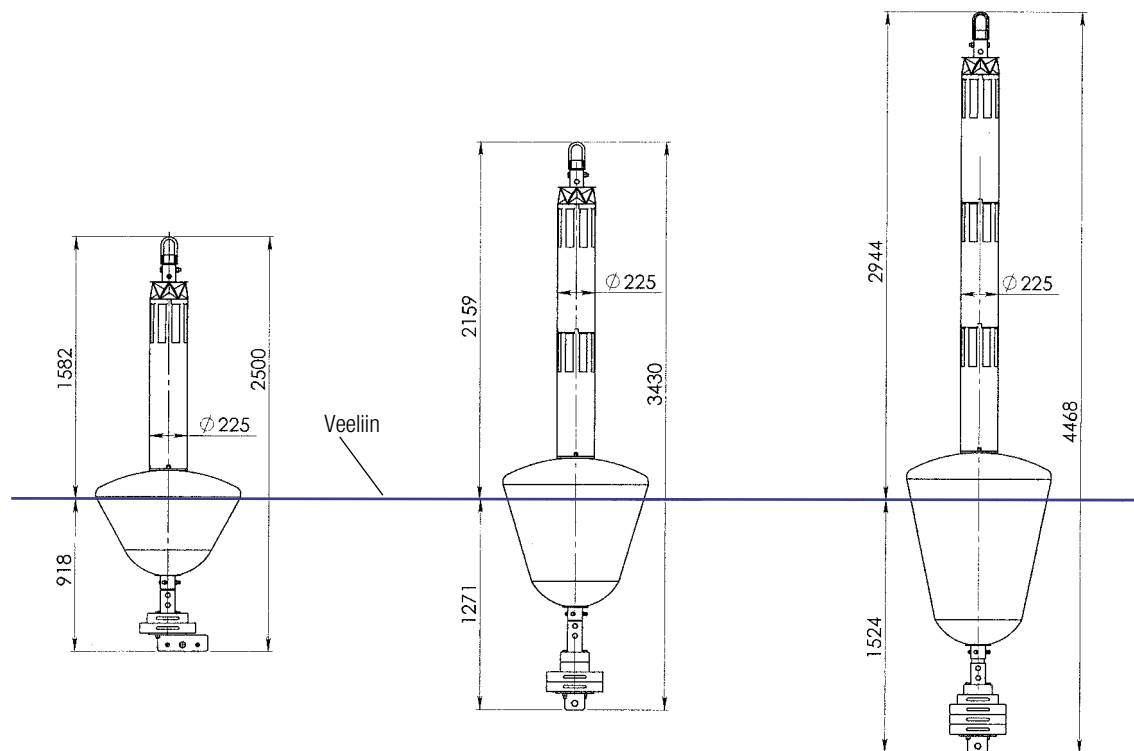

## Merealade ujuvmärgistuse süsteem

**Jõetooder  
225/ 1m**

**Järvetooder  
225/ 1,5m**

**Meretooder  
225/ 2,25m**

Artikli kood	Nimetus	Kaal kg	Vastukaal kg	Ujuvusvaru kg	Minimaalne paigaldussügavus m	Radari-pegeldi	Valgus-reflektor	Topimärk	Ankrukett mm	Ankur kg
2310	Jõetooder 225/ 1m	56	75	69	1.0	Jah	Jah	Lisavarustus	16	500
2330	Järvetooder 225/ 1,5m	68	120	112	1.3	Jah	Jah	Lisavarustus	16	1000
2350	Meretooder 225/ 2,25m	84	185	131	1.6	Jah	Jah	Lisavarustus	16	1000