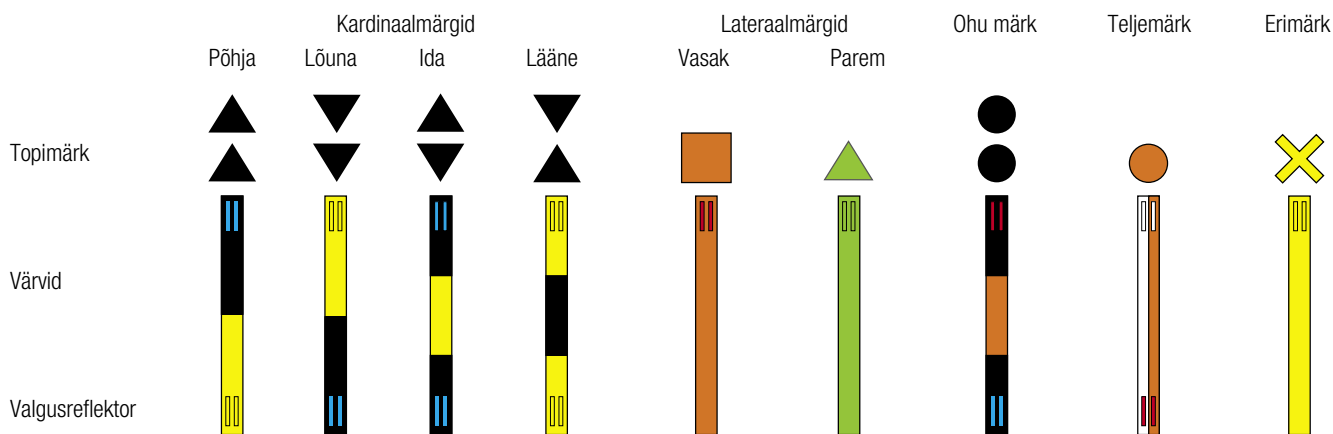

## Merealade ujuvmärgistuse süsteem

**Jõetooder  
225/ 1m**

**Järvetooder  
225/ 1,5m**

**Meretooder  
225/ 2,25m**

Artikli kood	Nimetus	Kaal kg	Vastukaal kg	Ujuvusvaru kg	Minimaalne paigaldussügavus m	Radari-pegeldi	Valgus-reflektor	Topimärk	Ankrukett mm	Ankur kg
2310	Jõetooder 225/ 1m	56	75	69	1.0	Jah	Jah	Lisavarustus	16	500
2330	Järvetooder 225/ 1,5m	68	120	112	1.3	Jah	Jah	Lisavarustus	16	1000
2350	Meretooder 225/ 2,25m	84	185	131	1.6	Jah	Jah	Lisavarustus	16	1000