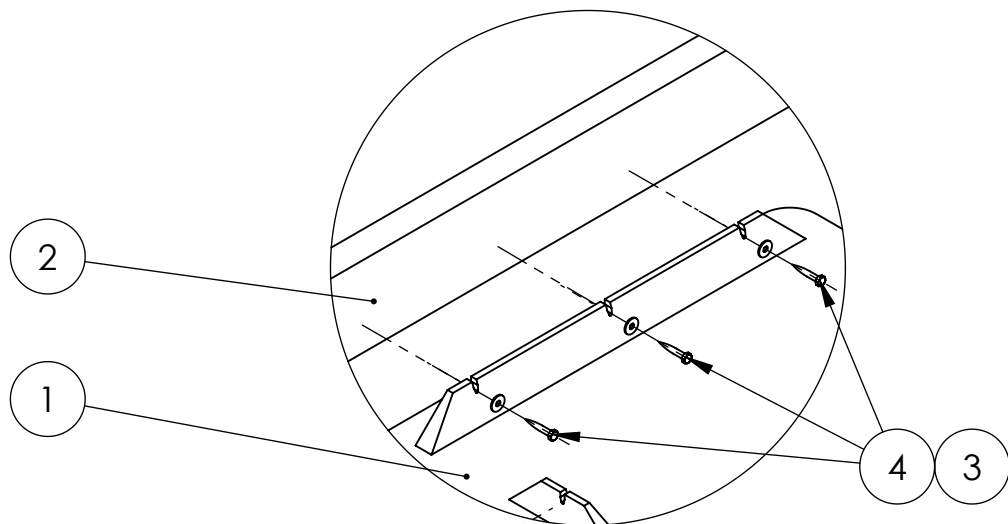

UJUMISSILD ECO PLASTUJUKITEL KOOSTAMISE JUHEND

TOP MARINE OÜ
Tule 21, Saue 76505
Eesti
www.topmarine.eu

POS NR.	KOOD	NIMETUS	KOGUS
1	0510	Ujumissild ECO 2x4m, 2x400	1
2	0530	Käigusild ECO 1,0x4,0m	1
3	0540	Maatugi ECO 1,0m laudisega	1
4	1014	Sirge hinge kmpl ECO	4
5	101100	Käetugi 4m, 3 postiga	1
6	105100	Maatoe kruvivaia komplekt	1