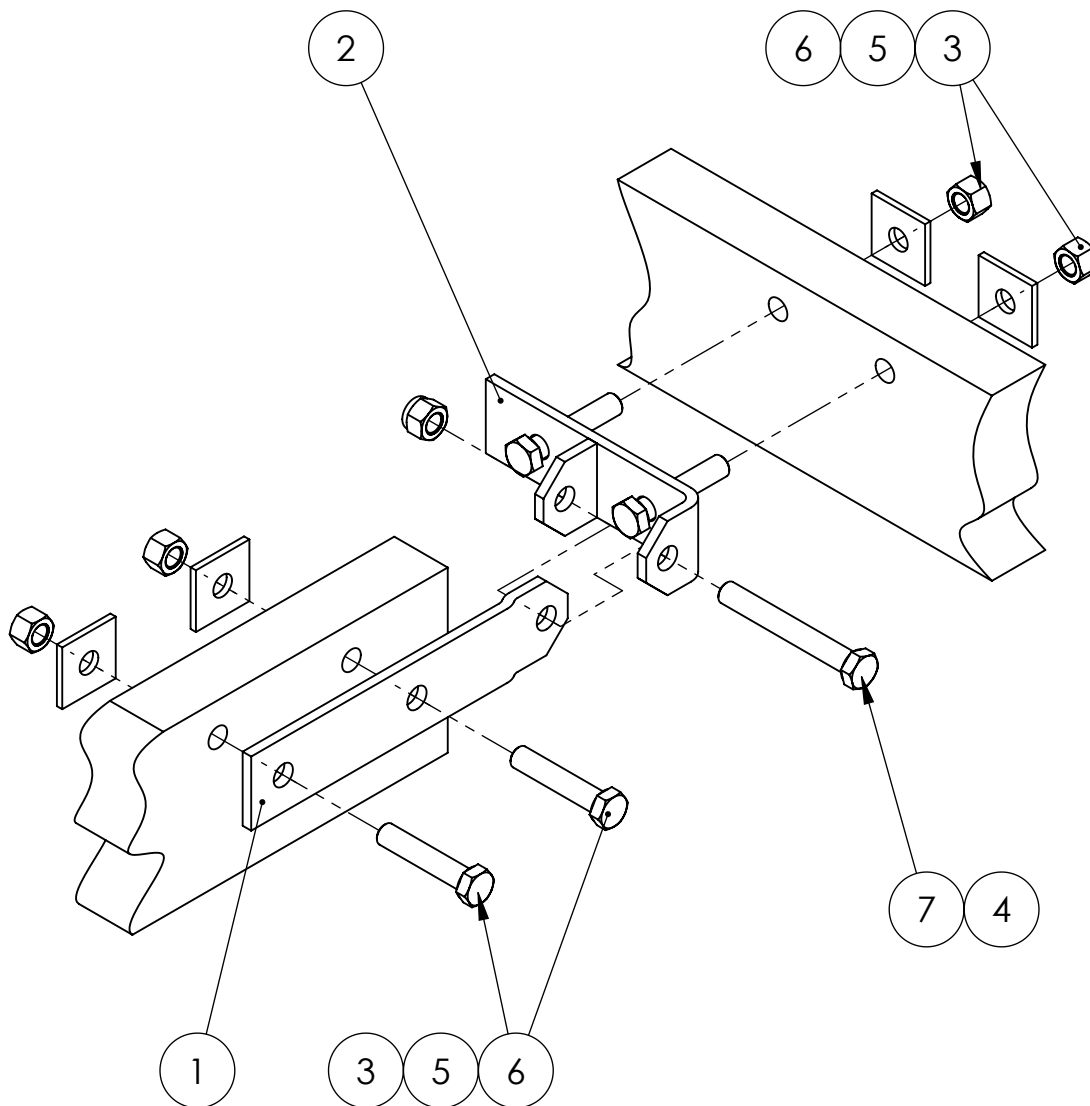

POS NR.	KOOD	NIMETUS	KOGUS
1	101410	Sirge hinge plaat	1
2	101510	F hinge plaat	1
3	312016	Mutter M16 KZn	4
4	312116	Mutter M16 DIN985	1
5	313216	NelikantSeib M16 KZn	4
6	31101608	Polt M16 x 80 KZn	4
7	31101612	Polt M16 x 120 KZn	1