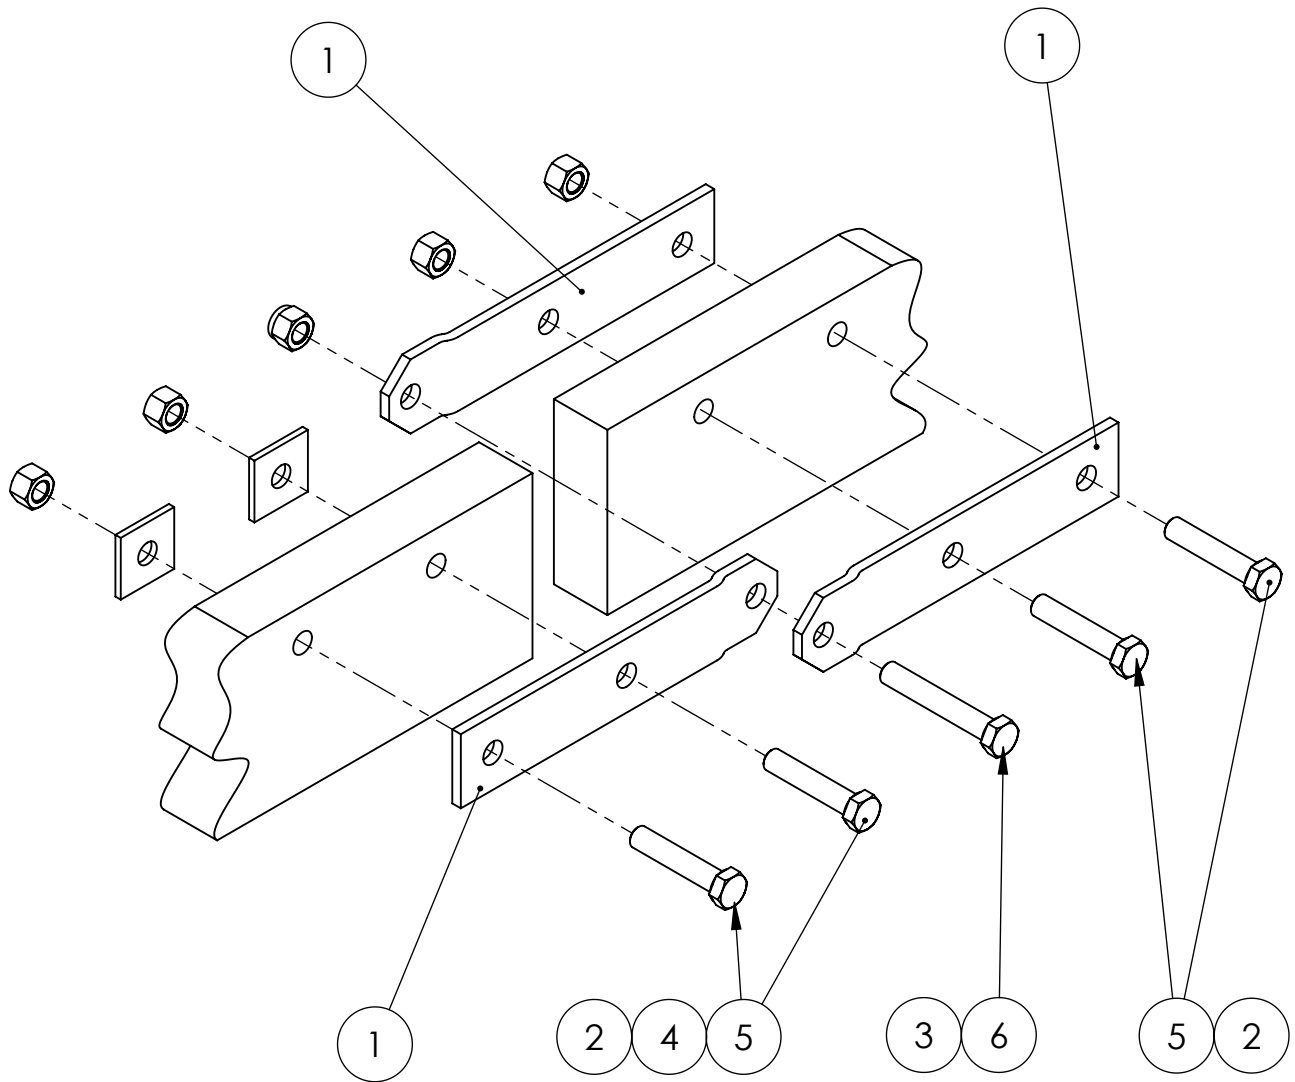

POS NR.	KOOD	NIMETUS	KOGUS
1	101410	Sirge hinge plaat	3
2	312016	Mutter M16 KZn	4
3	312116	Mutter M16 DIN985	1
4	313216	NelikantSeib M16 KZn	2
5	31101608	Polt M16 x 80 KZn	4
6	31101610	Polt M16 x 100 KZn	1