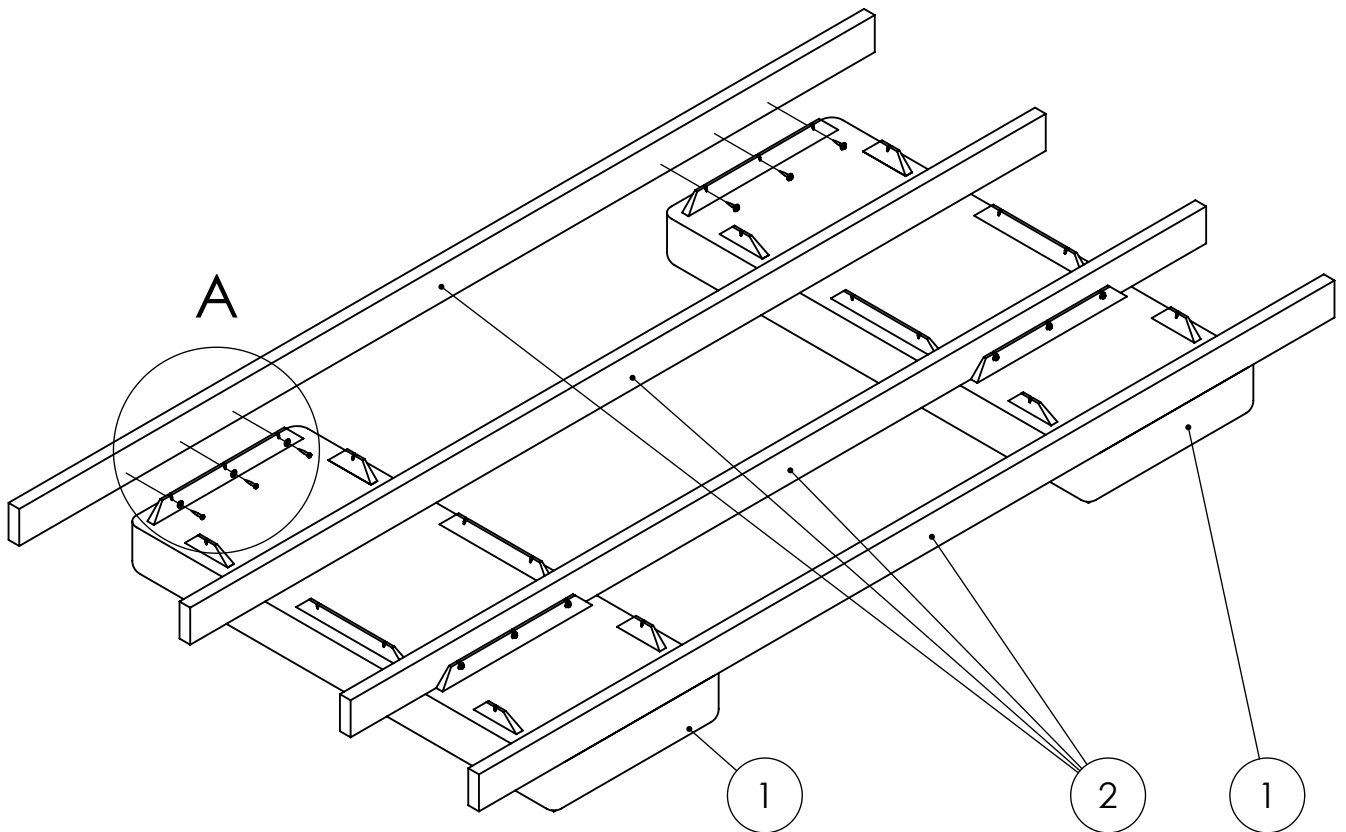

UJUMISSILD ECO PLASTUJUKITEL KOOSTAMISE JUHEND

TOP MARINE OÜ
Tule 21, Saue 76505
Eesti
www.topmarine.eu

POS NR.	KOOD	NIMETUS	KOGUS
1	0510	Ujumissild ECO 2x4m, 2x400	1
2	0530	Käigusild ECO 1,0x4,0m	1
3	0540	Maatugi ECO 1,0m laudisega	1
4	1014	Sirge hinge kmpl ECO	4
5	101100	Käetugi 4m, 3 postiga	1
6	105100	Maatoe kruvivaia komplekt	1