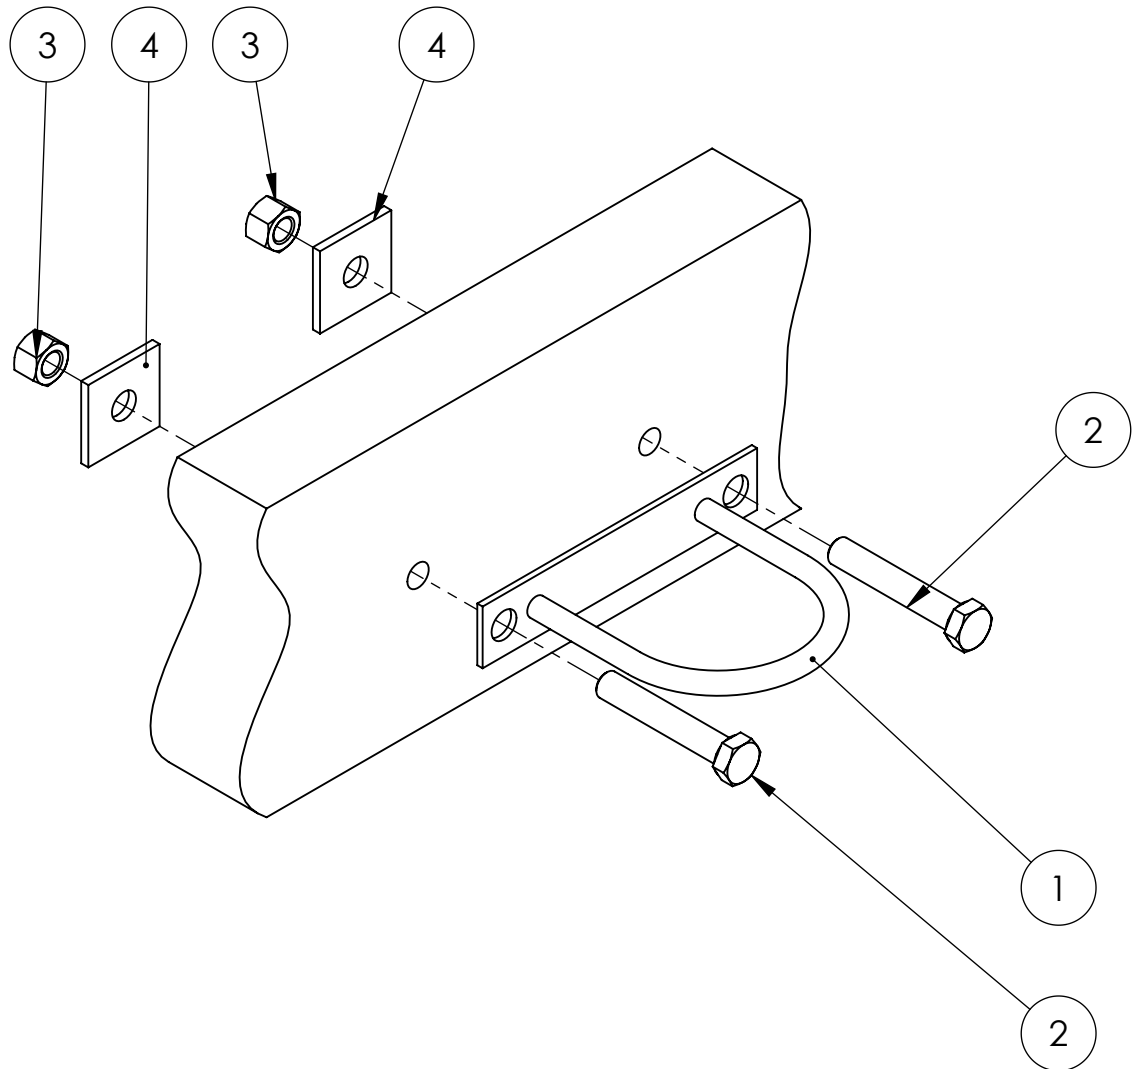

POS NR.	KOOD	NIMETUS	KOGUS
1	1881	Postikinnitus ujumissillale	1
2	31101210	Polt M12x70 KZn	2
3	312012	Mutter M12 KZn	2
4	313212	Nelikantseib 12 mm	2