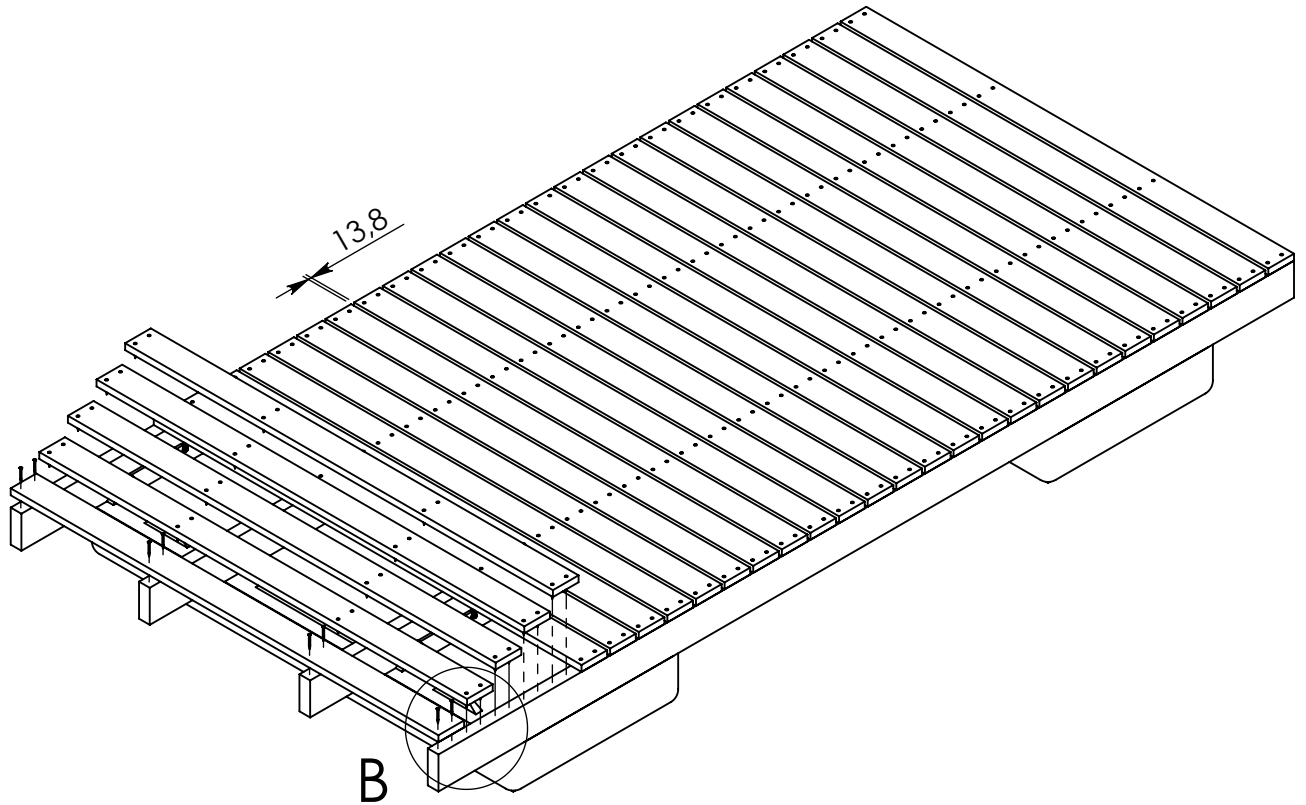

UJUMISSILD ECO PLASTUJUKITEL KOOSTAMISE JUHEND

TOP MARINE OÜ
Tule 21, Saue 76505
Eesti
www.topmarine.eu

POS NR.	KOOD	NIMETUS	KOGUS
1	0510	Ujumissild ECO 2x4m, 2x400	1
2	0530	Käigusild ECO 1,0x4,0m	1
3	0540	Maatugi ECO 1,0m laudisega	1
4	1014	Sirge hinge kmpl ECO	4
5	101100	Käetugi 4m, 3 postiga	1
6	105100	Maatoe kruvivaia komplekt	1

POS NR.	KOOD	NIMETUS	KOGUS
1	051010	Plastujuk ECO 400 I	2
2	301050	Süvaimmutatud saematerjal 50x150x4000 mm	4
3	313108	Seib 8 suur KZn,	24
4	31430805	Puidukruvi 8 x 50 KZn	24

POS NR.	KOOD	NIMETUS	KOGUS
1	301010	Süvaimmutatud hõõvelmaterjal 28x120x2000 mm	30
2	301050	Süvaimmutatud saematerjal 50x150x4000 mm	4
3	31420506	Puidukruvi 5x60	240