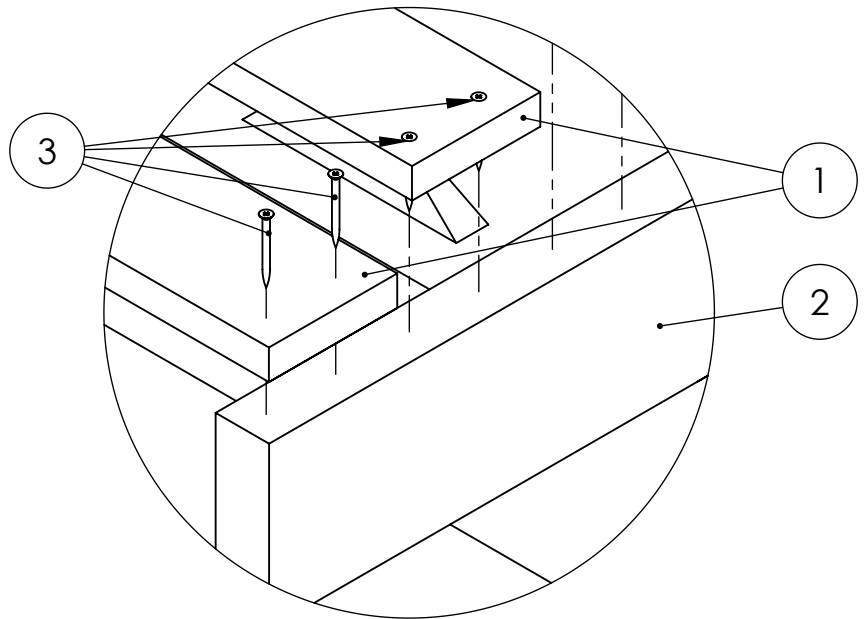

POS NR.	KOOD	NIMETUS	KOGUS
1	301010	Süvaimmutatud hõõvelmaterjal 28x120x2000 mm	30
2	301050	Süvaimmutatud saematerjal 50x150x4000 mm	4
3	31420506	Puidukruvi 5x60	240