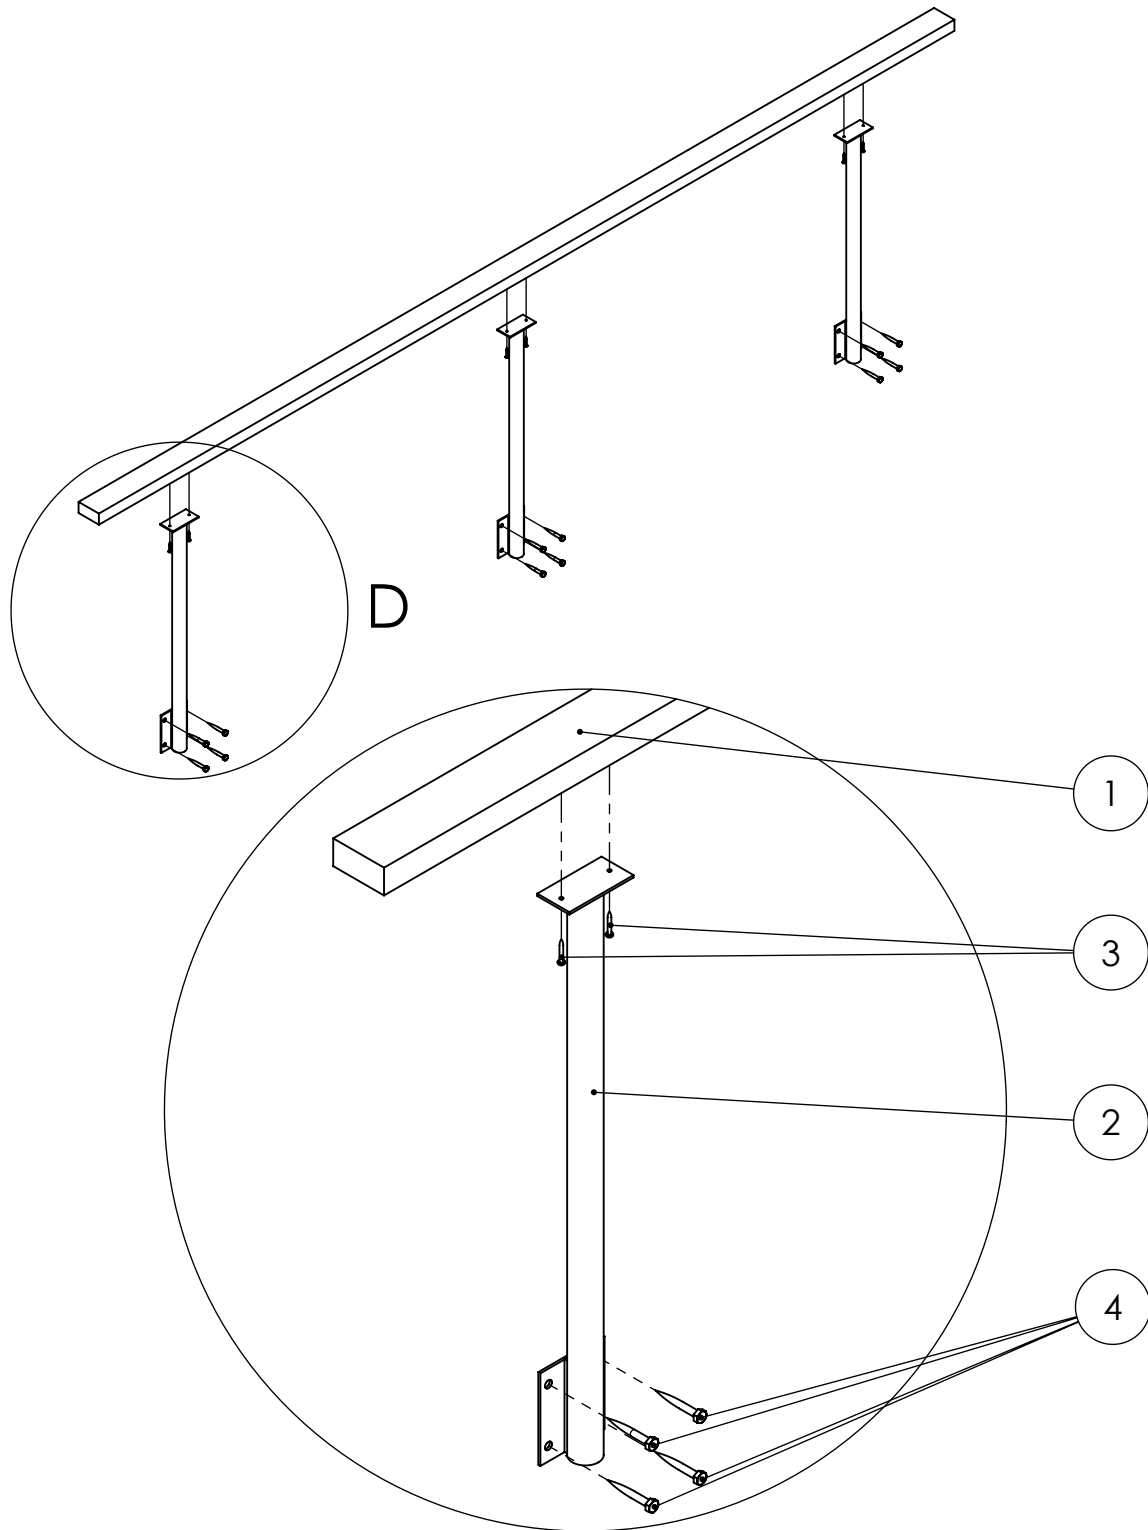

POS NR.	KOOD	NIMETUS	KOGUS
1	301020	Süvaimmutatud hõövelmaterjal 45x95x4000 mm	1
2	101110	Käetoepost	3
3	31431005	Puidukruvi ümarpea ZN 5 x 40	6
4	31431005	Puidukruvi 10 x 80 KZn	12