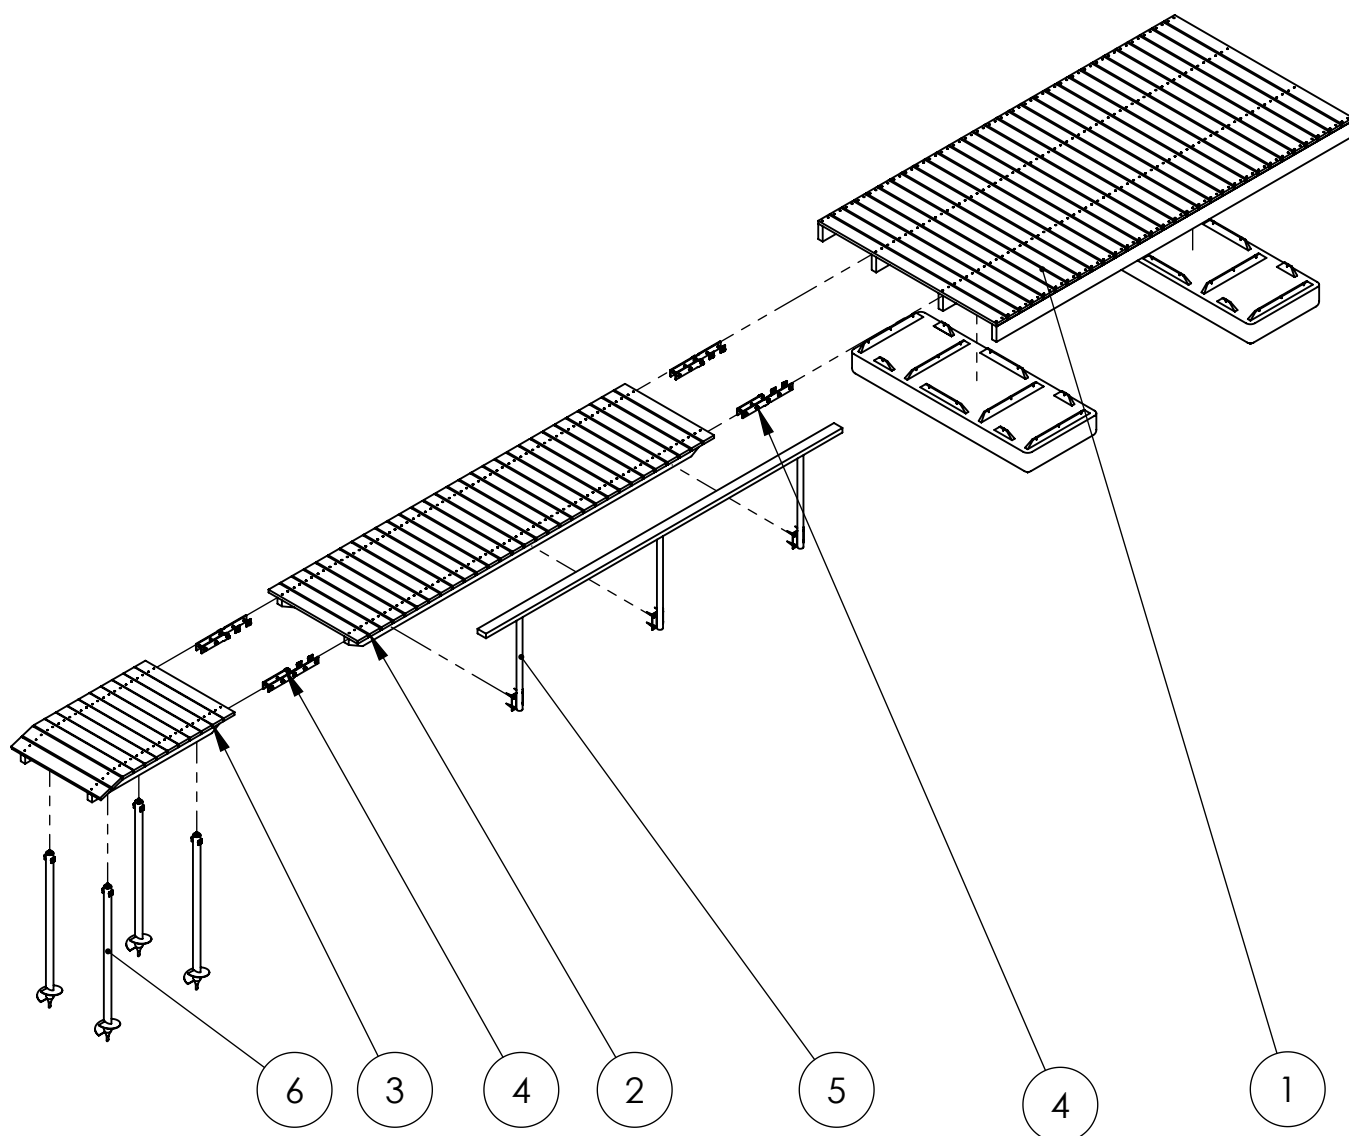

UJUMISSILD ECO PLASTUJUKITEL KOOSTAMISE JUHEND

TOP MARINE OÜ
Tule 21, Saue 76505
Eesti
www.topmarine.eu

POS NR.	KOOD	NIMETUS	KOGUS
1	0510	Ujumissild ECO 2x4m, 2x400	1
2	0530	Käigusild ECO 1,0x4,0m	1
3	0540	Maatugi ECO 1,0m laudisega	1
4	1014	Sirge hinge kmpl ECO	4
5	101100	Käetugi 4m, 3 postiga	1
6	105100	Maatoe kruvivaia komplekt	1