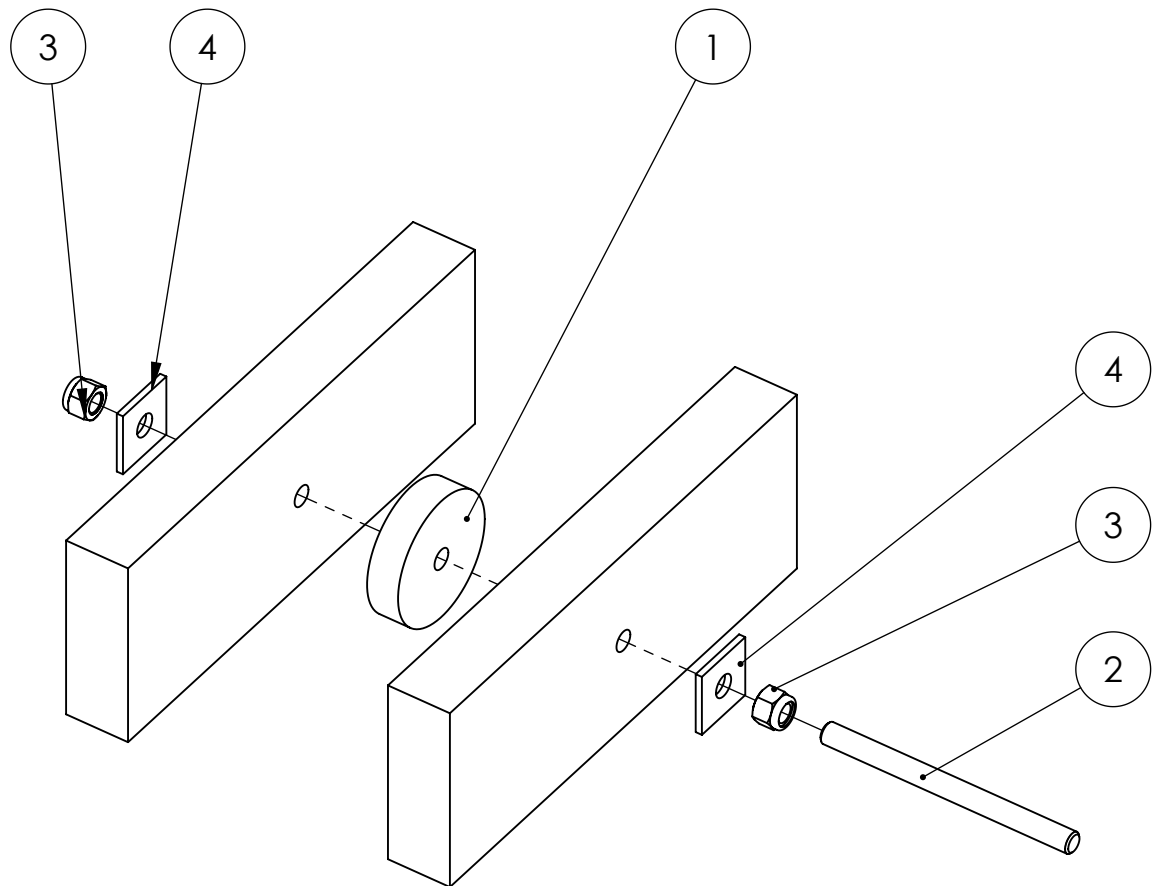

POS NR.	KOOD	NIMETUS	KOGUS
1	025010	Kummipuks 100x 25 mm	1
2	311516	Keermelatt M16 x 200 KZn	1
3	312116	Lukumutter M16	2
4	313216	NelikantSeib M16 KZn	2