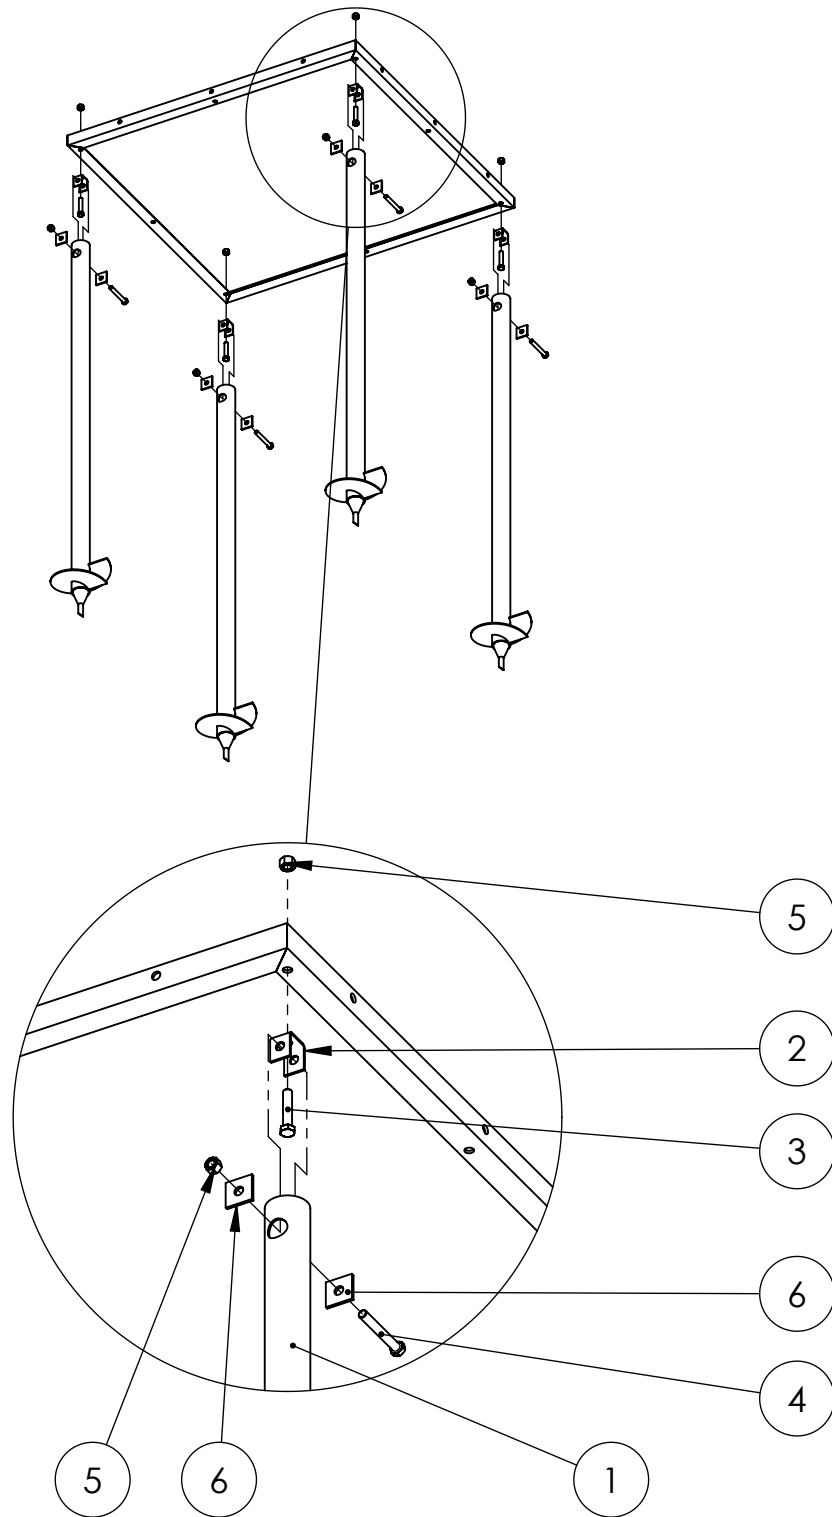

POS NR.	KOOD	NIMETUS	KOGUS
1	105110	Kruvi vai 60 x 1500 KZn	4
2	105120	Kruvivaia adapter	4
3	31101206	Polt M12 x 60 KZn	4
4	31430805	Polt M12 x 90 KZn	4
5	313108	Mutter M12 KZn	8
6	313212	Nelikantseib 12 mm	8