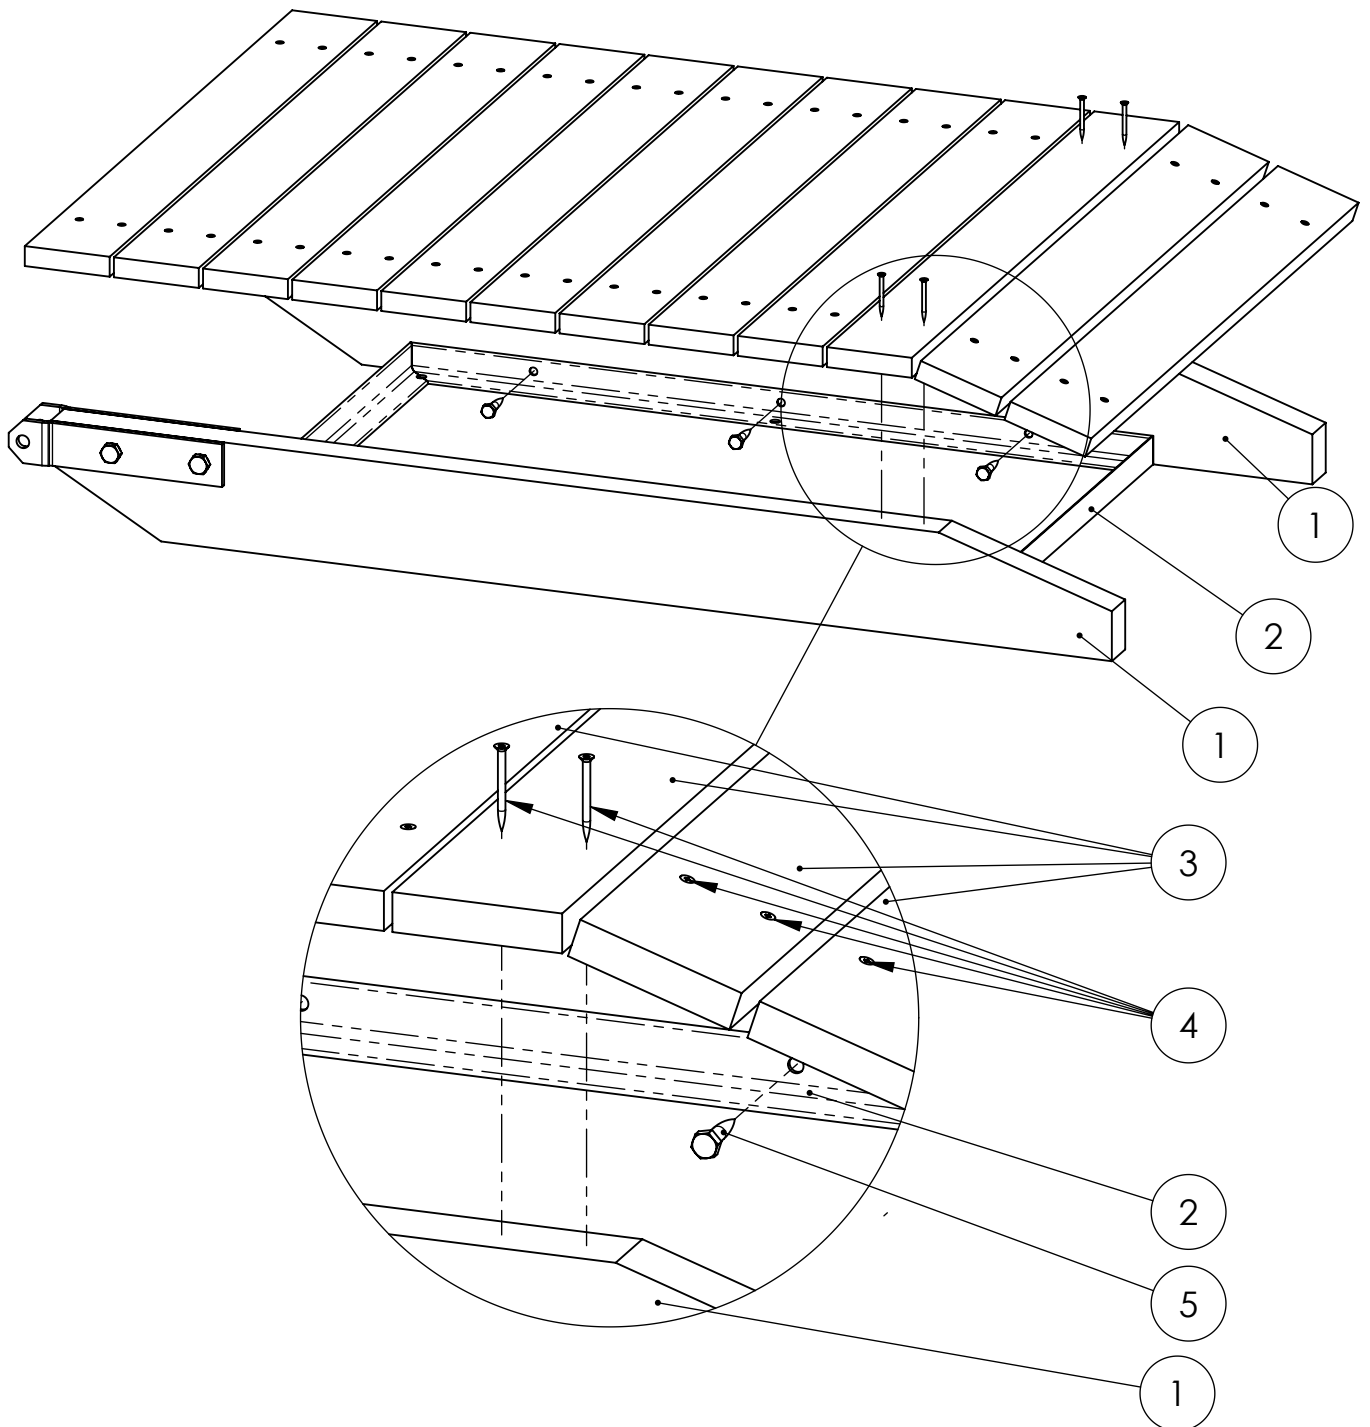

POS NR.	KOOD	NIMETUS	KOGUS
1	301050	Süvaimmutatud saematerjal 50x150x1500 mm	2
2	054010	Maatoe metallraam 0,7x1,05m	1
3	301010	Süvaimmutatud höövelmaterjal 28x120x1000 mm	12
4	31420506	Puidukruvi peitpeaga ZN 5 x 60	48
5	31431005	Puidukruvi 10 x 50 KZn	6