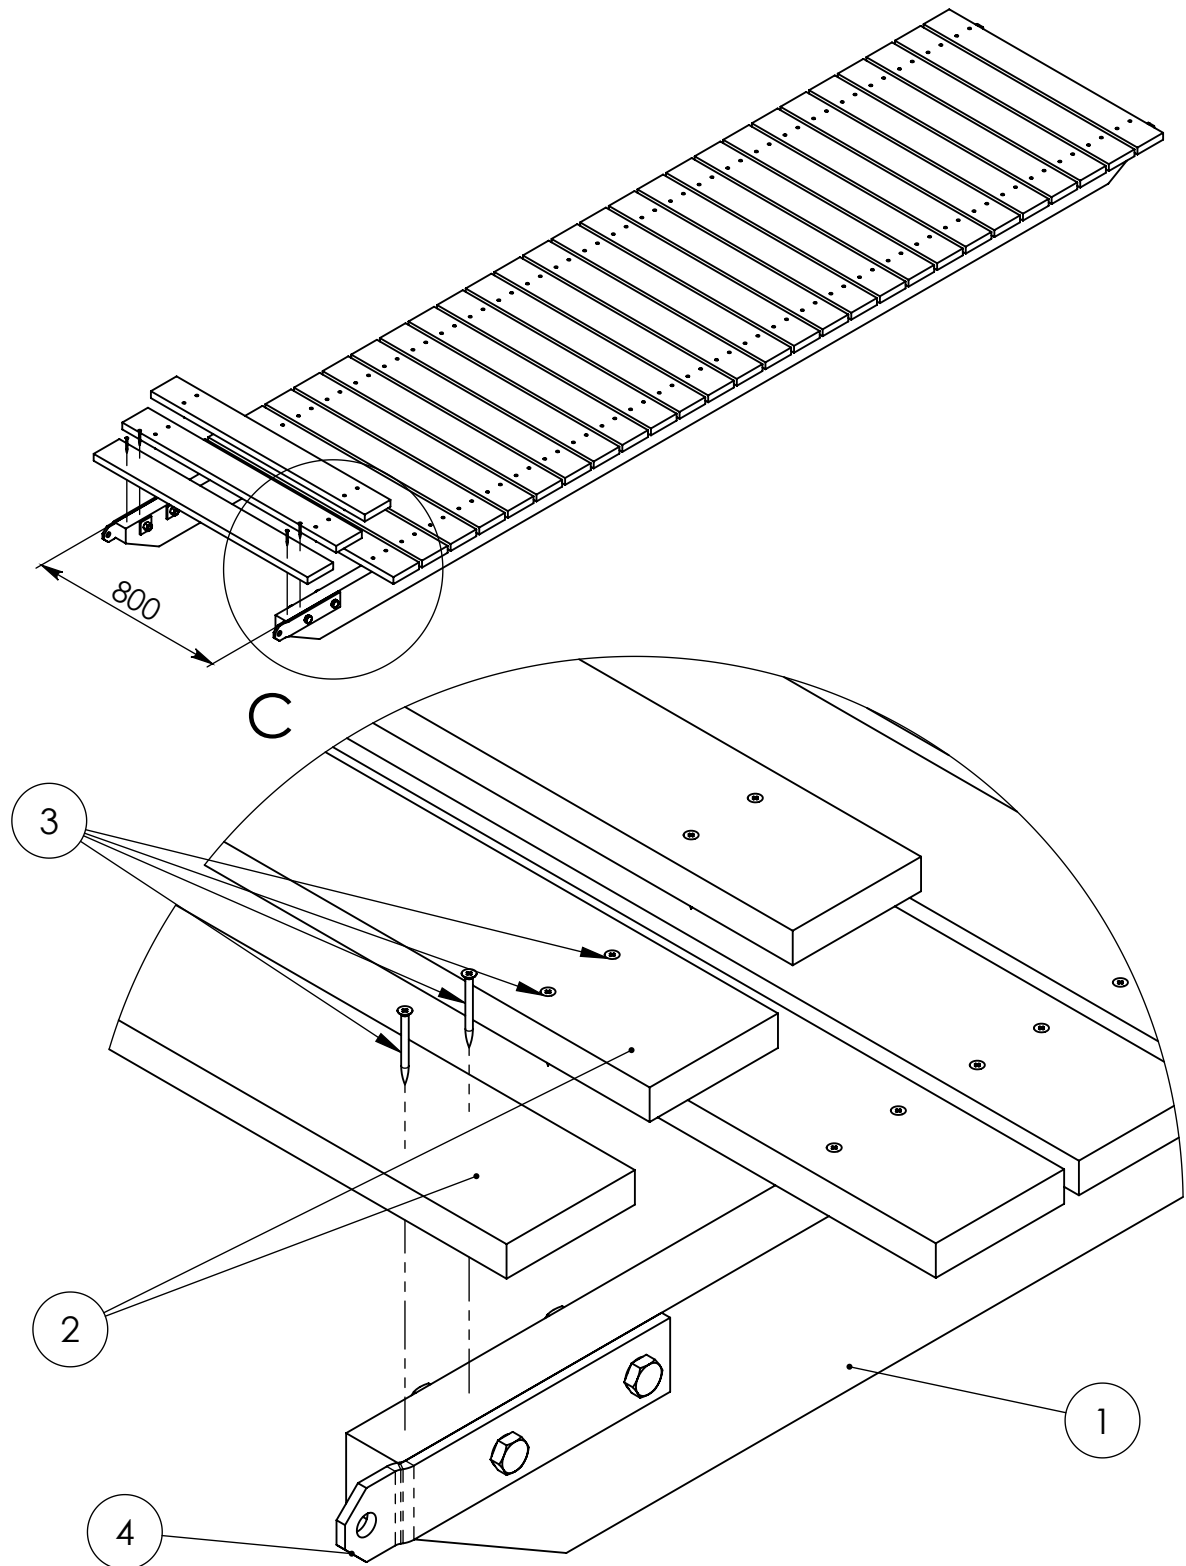

POS NR.	KOOD	NIMETUS	KOGUS
1	301050	Süvaimmutatud saematerjal 50x150x4000 mm	2
2	301010	Süvaimmutatud hõövelmaterjal 28x120x1000 mm	30
3	31420506	Puidukruvi peitpeaga ZN 5 x 60	120
4	1014	Sirge hinge kmpl ECO	4