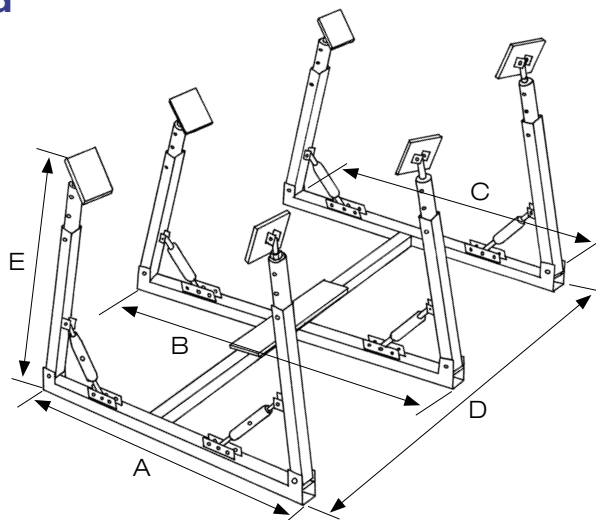

Top Marine

Paadisildade ehitus

Jahipukid
Mootorpaadi pukid

Jahipukid

Kood	Nimetus	Purjehaji mõõdud (m)				Jahipuki mõõdud (m)					
		Pikkus	Laius	Süvis	Kaal (t)	A	B	C	D	E	Kaal (kg)
2010	Jahipukk 3 t jahile	7.5	2.9	1.4	3 t	1.4	-	2	2,6/ 3/ 3,4	1,3...2	155
2020	Jahipukk 6 t jahile	10.5	3.5	2.1	6 t	1.6	-	2.4	3,2/ 3,6/ 4	1,3...2	190
2030	Jahipukk 10 t jahile	12	3.9	2.3	10 t	1.8	-	2.5	3,6/ 4/ 4,4	1,3...2	230
2040	Jahipukk 10 t jahile lisatoega	12	3.9	2.3	10 t	1.8	2.9	2.5	3,6/ 4/ 4,4	1,3...2	330
2050	Jahipukk 12 t jahile	13.5	4.2	2.5	12 t	2.1	3.1	2.7	5,8/6,2	1,6...2,5	750
2060	Jahipukk 15 t jahile	15	5	2.7	15 t	4	4.2	4	7,3/ 8,3	1,6...2,5	1000

Mootorpaadi pukid

Kood	Nimetus	Kandevõime (kg)	Laius (m)	Kõrgus (m)	Kaal (kg)
2130	Mootorpaadi puk 1500/ 2,0	1500	2	0,65-0,85	34
2131	Mootorpaadi puk 5000/ 2,0	5000	2	0,7-0,9	50
2132	Mootorpaadi puk 5000/ 2,5	5000	2.5	0,7-0,9	54
2133	Mootorpaadi puk 5000/ 3,0	5000	3	0,7-0,9	57