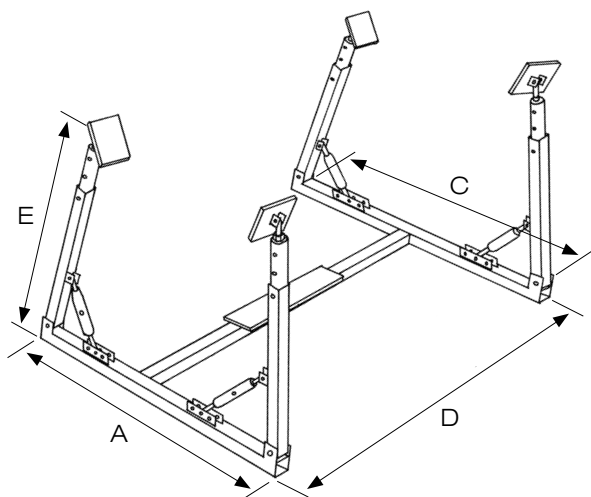

Top Marine

Paadisildade ehitus

Jahipukid
Mootorpaadi pukid

Jahipukid

Kood	Nimetus	Purjehaji mõõdud (m)				Jahipuki mõõdud (m)					
		Pikkus	Laius	Süvis	Kaal (t)	A	B	C	D	E	Kaal (kg)
2010	Jahipukk 3 t jahile	7.5	2.9	1.4	3 t	1.4	-	2	2,6/ 3/ 3,4	1,3...2	155
2020	Jahipukk 6 t jahile	10.5	3.5	2.1	6 t	1.6	-	2.4	3,2/ 3,6/ 4	1,3...2	190
2030	Jahipukk 10 t jahile	12	3.9	2.3	10 t	1.8	-	2.5	3,6/ 4/ 4,4	1,3...2	230
2040	Jahipukk 10 t jahile lisatoega	12	3.9	2.3	10 t	1.8	2.9	2.5	3,6/ 4/ 4,4	1,3...2	330
2050	Jahipukk 12 t jahile	13.5	4.2	2.5	12 t	2.1	3.1	2.7	5,8/6,2	1,6...2,5	750
2060	Jahipukk 15 t jahile	15	5	2.7	15 t	4	4.2	4	7,3/ 8,3	1,6...2,5	1000

Mootorpaadi pukid

Kood	Nimetus	Kandevõime (kg)	Laius (m)	Kõrgus (m)	Kaal (kg)
2130	Mootorpaadi puk 1500/ 2,0	1500	2	0,65-0,85	34
2131	Mootorpaadi puk 5000/ 2,0	5000	2	0,7-0,9	50
2132	Mootorpaadi puk 5000/ 2,5	5000	2.5	0,7-0,9	54
2133	Mootorpaadi puk 5000/ 3,0	5000	3	0,7-0,9	57